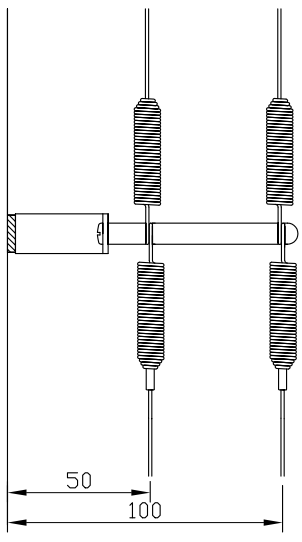

2段仕様

縮尺70%